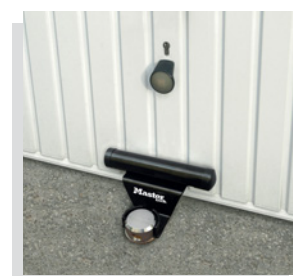

387 - 3870

Candado para perno rey

Asegura el perno rey de semirremolques, vehículos recreativos y otros remolques con quinta rueda para evitar robos y disuadir de los robos. Se puede utilizar con candado 6121 asociado al exclusivo sistema de control de llaves EDGE (modelo: 387WP4 o 3870WP6)

Cerraduras universales para remolques

- Se adapta a enganches de bola con un diámetro de 48 a 51 mm.
- Gran resistencia a las ganzúas.

377EURDAT

Ideal para proteger la puerta del garaje desde el exterior

1488EURDAT

Elemento disuasorio efectivo para impedir que la puerta del garaje sea forzada

- Barra de seguridad de acero con protección de vinilo
- Candado con arco de acero endurecido oculto para ofrecer mayor resistencia a los efectos de la apertura forzada mediante palanca, corte o martillo
- La barra de seguridad se bloquea en la placa base de acero macizo con el candado
- Proporciona una barrera horizontal de alta seguridad en la base de la puerta