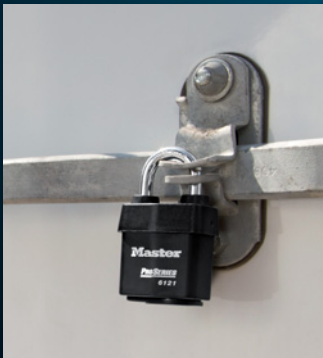

**Master
Lock**

**EL PRIMER FABRICANTE
MUNDIAL DE CANDADOS**

 **Bluetooth**
SMART

PRODUCTOS DE SEGURIDAD PARA PROFESIONALES

Master SMART Lock

4401EURDLH

4400EURD

Candado conectado

- Arco niquelado de aleación de boro
- Cubierta del cuerpo totalmente moldeada por inyección de 2 piezas
- Sellado del arco (solo 4401)
- Mecanismo de cerradura con doble pasador enrollado
- Mecanismos de cifrado elevado para impedir el acceso no autorizado

Comparta acceso a sus instalaciones

(edificio en construcción, áreas técnicas, empresas de CCTV...)

5441EURD

Select Access conectado

- Con caja de seguridad para llaves podrá acceder fácilmente a sus llaves o tarjetas de acceso
- Cuerpo de zinc
- Teclas numéricas grandes con retroiluminación y con 10 dígitos
- Resiste a temperaturas entre +50 °C y -40 °C
- Resistencia IP55 a niebla salina, erosión, corrosión y al agua
- Bloqueo de dos palancas
- Mecanismos de cifrado seguro para impedir el acceso no autorizado