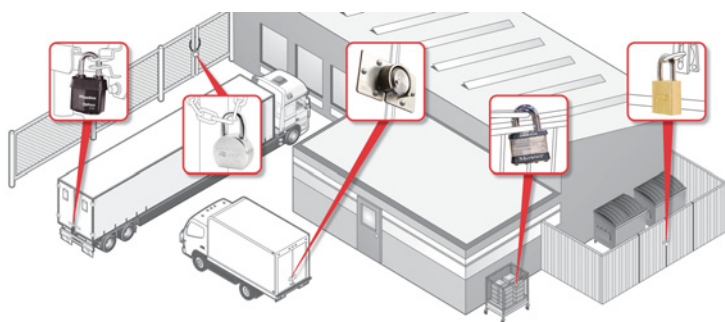

Sistema de control de llaves Edge®

Solución de seguridad con control de llaves sencillo y asequible que protege las copias de llaves.

Puede disponer de su propio sistema de llaves exclusivo para sus instalaciones. Un sistema de llaves que reserva números de llave solo para usted y restringe el acceso a las llaves blancas, por lo que su autorización es estrictamente necesaria para realizar un duplicado. A diferencia de las llaves utilizadas habitualmente, incluidas algunas llaves reservadas, que se pueden copiar fácilmente en ferreterías y cerrajerías, el sistema de control de llaves Edge ofrece este nivel exclusivo de seguridad en toda la gama de candados de Master Lock.