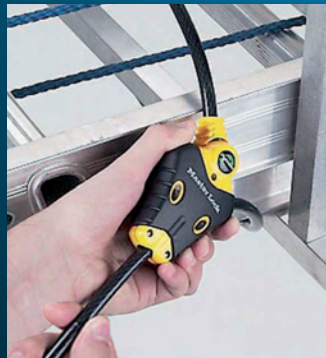

**Master
Lock**

**EL PRIMER FABRICANTE
MUNDIAL DE CANDADOS**

 **Bluetooth**
SMART

PRODUCTOS DE SEGURIDAD PARA PROFESIONALES

Master SMART Lock

4401EURDLH

4400EURD

Candado conectado