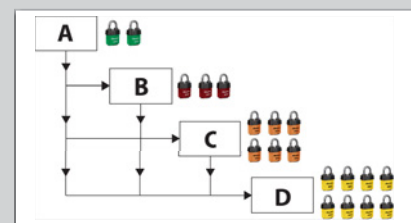

KD - Keyed Different
La llave solo abre un candado

KA-Keyed Alike
Cada candado tiene su propia llave. Todas las llaves son iguales y abren todos los candados del mismo grupo

MK-Master Keyed
Una llave maestra puede abrir todos los candados de varios grupos (KD o KA)

Sistema en cascada:

Protege todo su edificio con la comodidad del acceso en cascada

- A:** La llave abre cerraduras de los grupos A, B, C, D
- B:** La llave abre cerraduras de los grupos B, C, D
- C:** La llave abre cerraduras de los grupos C, D
- D:** La llave abre cerraduras solo del grupo D