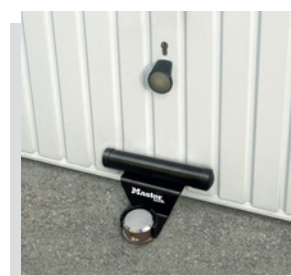

PROTEÇÃO DE TRANSPORTE

Ideal para melhorar a proteção de camiões e reboques

387 - 3870

Cadeado King Pin

Protege o king pin de semirreboques, veículos recreativos e outros reboques de cinco rodas de modo a impedir roubos e a desencorajar assaltos. Pode ser usado com o cadeado 6121 associado ao exclusivo sistema de controlo de chaves EDGE (modelo: 387WP4 ou 3870WP6)

Cadeados universais de engate de atrelado

- Adapta-se a engates com bola de 48 a 51 mm de diâmetro.
- Elevada resistência a assaltos.

377EURDAT

Ideal para proteger a porta da garagem do lado de fora

1488EURDAT