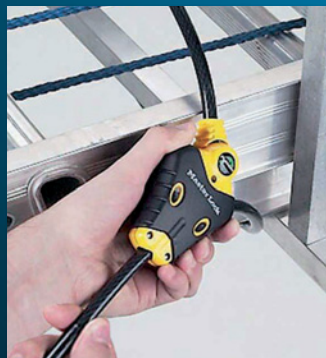

**Master
Lock**

**MAIOR FABRICANTE DE
CADEADOS DO MUNDO**

 **Bluetooth**
SMART

PRODUTOS DE SEGURANÇA PARA PROFISSIONAIS

Master SMART Lock

4401EURDLH

4400EURD

Cadeado ligado por Bluetooth

- Arco de liga de boro níquelado
- Cobertura completa do corpo moldada por injeção em 2 peças
- Selos no arco (apenas 4401)
- Mecanismo duplo de bloqueio de pinos
- Mecanismos de encriptação para impedir o acesso não autorizado