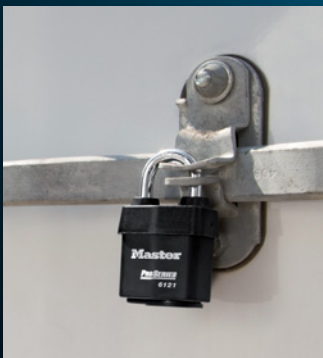

**Master
Lock**

**MAIOR FABRICANTE DE
CADEADOS DO MUNDO**

 **Bluetooth**
SMART

PRODUTOS DE SEGURANÇA PARA PROFISSIONAIS

Master SMART Lock

4401EURDLH

4400EURD

Cadeado ligado por Bluetooth

- Arco de liga de boro níquelado
- Cobertura completa do corpo moldada por injeção em 2 peças
- Selos no arco (apenas 4401)
- Mecanismo duplo de bloqueio de pinos
- Mecanismos de encriptação para impedir o acesso não autorizado

Partilhe o acesso às suas instalações

(estaleiros, áreas técnicas, empresas de videovigilância...)

5441EURD

Select Access ligado por Bluetooth

- Aceda facilmente às suas chaves ou cartões de acesso com a caixa de segurança de chaves
- Corpo de zinco
- Teclas numéricas grandes e retroiluminadas com 10 dígitos
- Resiste a temperaturas entre +50°C e -40°C
- Resistência ao nevoeiro salino, às intempéries, à corrosão e à água IP 55
- Alavanca de bloqueio duplo
- Mecanismos de encriptação para impedir acesso não autorizado