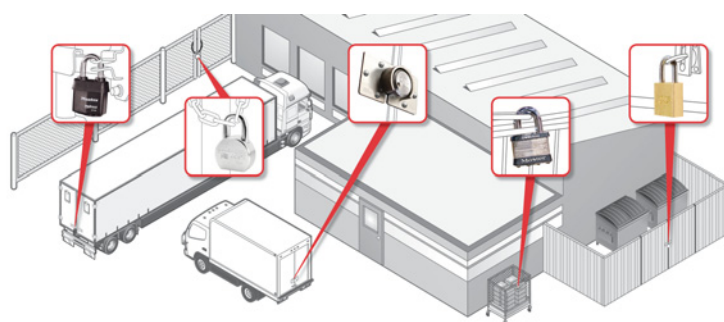

A Master Lock oferece níveis elevados de proteção física e de chaves Descubra as nossas melhorias a nível de proteção:

Sistema de controlo de chaves Edge®

Solução de controlo de chaves simples e económica que limita o acesso apenas ao pessoal autorizado.

Ao contrário das chaves usadas normalmente, incluindo algumas chaves de reserva, que podem ser facilmente copiadas em lojas de ferragens ou até em serralheiros, o sistema de controlo de chaves Edge permite este nível de proteção de chaves exclusivo numa vasta gama de cadeados Master Lock.