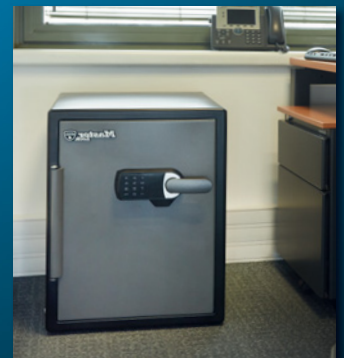

**Master
Lock**

**MAIOR FABRICANTE DE
CADEADOS DO MUNDO**

 **Bluetooth**
SMART

PRODUTOS DE SEGURANÇA PARA PROFISSIONAIS

Master SMART Lock

4401EURDLH

4400EURD

Cadeado ligado por Bluetooth