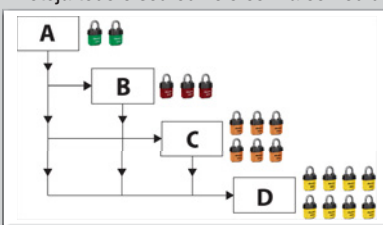

Sistema de controlo de chaves Edge®

Impede a duplicação não autorizada de chaves

Tecnologia de cilindros avançada BumpStop®

Cilindro de cadeado altamente resistente ao *bumping* e com capacidade para detetar ataques com esta técnica

KD – chaves diferentes A chave abre apenas um cadeado

KA – chaves iguais Cada cadeado tem a sua própria chave – Todas as chaves são iguais e podem abrir todos os cadeados do mesmo grupo

MK – chave mestra Uma chave mestra pode abrir todos os cadeados de vários grupos (KD ou KA)

Sistema em cascata:

Proteja todo o seu edifício com a comodidade do acesso em cascata

A: a chave abre cadeados dos grupos A, B, C, D

B: a chave abre cadeados dos grupos B, C, D

C: a chave abre cadeados dos grupos C, D