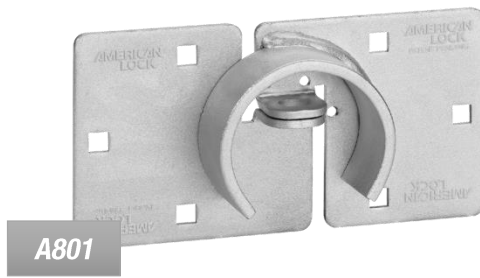

- Der versteckte Bor-Stahl Bügel mit 10 mm Durchmesser widersteht Gewalteinwirkungen
- Das 73 mm breite verstärkte Druckguss-Gehäuse aus Zink verdeckt den Bügel und widersteht Öffnungsversuchen mit Schneid- oder Brechwerkzeugen
- Der mit Neuschlüsseln ausstattbare Zylinder mit 6 Stiften bietet hohe Aufbruchsicherheit

## AMERICAN LOCK®

Erweitern Sie Ihr Sicherheitssystem mit dem Premium Sicherheitsvorhängeschloss: A2010

Ideal für zweiflügelige Hecktüren: A801

Der Schließbügel 770 eignet sich zur Aufnahme des American Lock Vorhängeschlosses mit verstecktem Bügel A2010

- 73 mm Vorhängeschloss aus massivem Stahl mit verstecktem 10 mm Bügel und Zylinder mit 6 Stiften, der mit Neuschlüsseln ausgestattet werden kann

Das Vorhängeschloss mit verstecktem Bügel 6271 kann zusammen mit einem American Lock Schließbügel verwendet werden A801

- 220 mm langer Schließbügel aus Stahl für maximale Festigkeit und Haltbarkeit