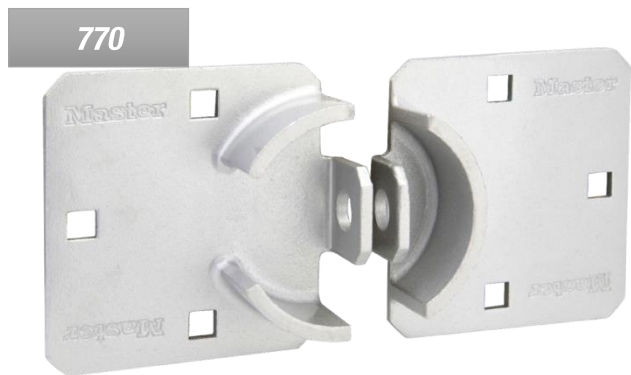

## **RÜSTEN SIE IHREN FUHRPARK MIT DEN EINZIGARTIGEN LÖSUNGEN VON MASTER LOCK AUS**

Das zum Schutz von Heck- und Seitentüren bei Transportern und LKWs konzipierte 736 kombiniert Hochsicherheitsmaterialien und einfache Bedienung für verbesserten Schutz.

*Set bestehend aus Schließbügel Nr. 770 + Vorhängeschloss Nr. 6271*

- Der 230 mm lange Hochsicherheits-Schließbügel aus Stahl bietet extreme Sicherheit für Ihre Ladung
- Konzipiert zur Aufnahme des Vorhängeschlosses Nr. 6271 mit verstecktem Bügel

Vorhängeschloss Rückansicht

- Der versteckte Bor-Stahl Bügel mit 10 mm Durchmesser widersteht Gewalteinwirkungen
- Das 73 mm breite verstärkte Druckguss-Gehäuse aus Zink verdeckt den Bügel und widersteht Öffnungsversuchen mit Schneid- oder Brechwerkzeugen
- Der mit Neuschlüsseln ausstattbare Zylinder mit 6 Stiften bietet hohe Aufbruchsicherheit