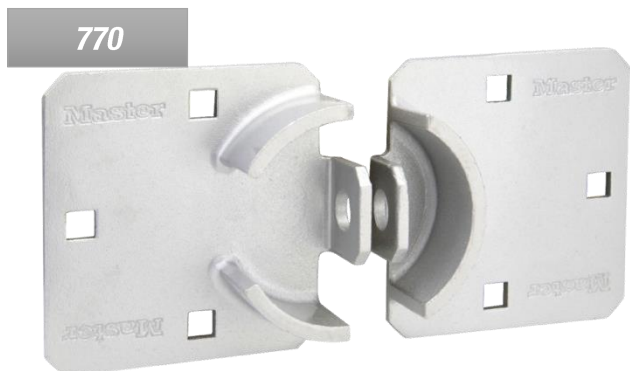

### **RUST UW WAGENPARK UIT MET UNIEKE OPLOSSINGEN VAN MASTER LOCK**

De 736 is ontworpen om achter- en zijdeuren van bestel- en vrachtwagens te beveiligen en koppelt uiterst veilige materialen aan gebruiksgemak voor een betere beveiliging.

*Set met grendel nr. 770 + hangslot nr. 6271*

- Een uiterst veilige 230 mm lange stalen grendel om uw lading optimaal te beveiligen
- Ontworpen voor hangslot nr. 6271 met verborgen beugel.

Hangslot Achteraanzic

- Verborgen beugel van boronlegering met een diameter van 10 mm bestand tegen geweld
- Een 73 mm breed versterkt spuitgegoten zinken huis verbergt de beugel en biedt bescherming tegen wrikken en doorknippen
- De herinstelbare cilinder met 6 stiften biedt een hoge weerstand tegen opensteken (lockpicking)

Het hangslot met verborgen beugel 6271 past op een American Lock overval A801

- 220 mm lange stalen overval voor maximale sterkte en duurzaamheid