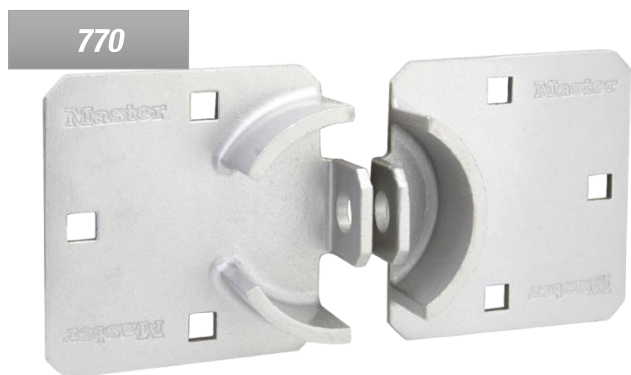

Master Lock Soluções de cadeados para carrinhas e camiões 736 (cadeado e ferrolho)

O pacote 736EURD é uma das únicas soluções no mercado que se adapta tanto a portas laterais deslizantes como a portas traseiras duplas.

EQUIPE A SUA FROTA COM AS SOLUÇÕES ÚNICAS DA MASTER LOCK

Concebido para proteger as portas traseiras e laterais de carrinhas e camiões, o 736 combina materiais de elevada segurança com facilidade de utilização, para uma segurança melhorada.

Conjunto de ferrolho N.º 770 + cadeado N.º 6271

Master Lock Soluções de cadeados para carrinhas e camiões 736 (cadeado e ferrolho)

PROTEJA CAMIÕES E CARRINHAS E O SEU CONTEÚDO CONTRA ROUBO

As empresas de camionagem desempenham um importante papel na prevenção de roubo, e a Master Lock pode ajudar com o pacote de cadeado e ferrolho 736.

- O ferrolho de aço de elevada segurança com 230 mm de comprimento permite manter a sua carga extremamente segura
- Concebido para se adaptar ao cadeado n.º 6271 com arco oculto.

- Arco oculto em liga de boro com 10 mm de diâmetro para resistir a ataques com recurso à força
- O corpo fundido de zinco reforçado com 73 mm de largura mantém o arco oculto, desencorajando assim tentativas de abertura com alavancas e corte
- O cilindro substituível de 6 pinos oferece elevada resistência a assaltos