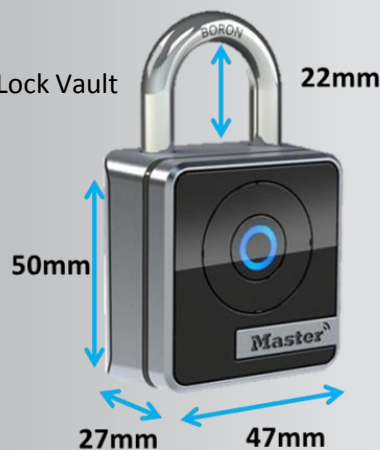

SECURITÉ RENFORCÉE

MATERIAU DU CADENAS

Construction spéciale en zinc
Anse en alliage de bore pour une résistance renforcée au coupe-boulon
Double verrouillage à bille pour une meilleure résistance à l'effet de levier

APPLICATION

Vérifiez qui accède aux locaux, pour quelle durée et qui a tenté d'ouvrir le cadenas

2 MODES DE DÉVERROUILLAGE DIFFÉRENTS

Déverrouillage avec smartphone Technologie Bluetooth Smart
Déverrouillage manuel avec combinaison multidirectionnelle programmable
+ Combinaison passe-partout stockée dans Master Lock Vault

L'application ultra sécurisée Master Lock® Vault™ est téléchargeable gratuitement.
Cryptage très haute sécurité des données transmises en Bluetooth® Smart entre le smartphone et le cadenas connecté.

Compatible avec :
iOS 8 et suivantes / Android version 4.3 et suivantes