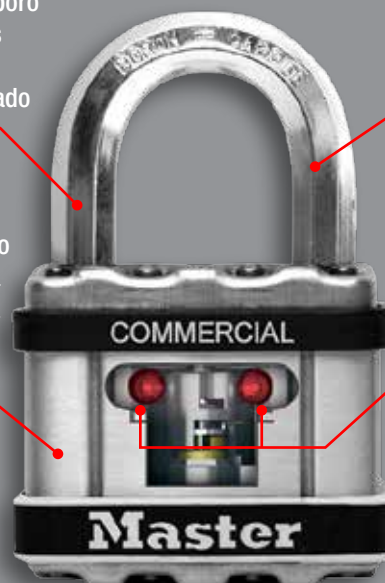

La resistencia a la intemperie del acero inoxidable combinada con la resistencia de nuestro candado laminado de uso profesional supone mayor seguridad para usted.

Master Lock Magnum Profesional es un candado laminado revestido de acero inoxidable para una mayor resistencia a la intemperie.

Su arco octogonal de carburo de boro cromado y su mecanismo de cerradura con doble cojinete de bolas proporcionan una resistencia y una protección superiores.

El Excell Profesional ofrece un alto nivel de resistencia a la intemperie y más seguridad para aplicaciones en entornos exteriores, corrosivos y cáusticos.

El arco octogonal de carburo de boro es un 50% más resistente que el acero reforzado

Arco cromado para una excelente resistencia a la oxidación

Cubierta del cuerpo de acero inoxidable para una resistencia excepcional a la intemperie

Resistencia superior a intentos de apertura con cerradura con doble cojinete de bolas