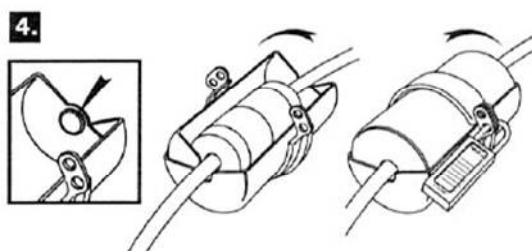

Consignation de prises électriques – 487/488

Le dispositif de consignation de prises électriques permet d'emprisonner la prise de courant afin de prévenir de branchement accidentel.

- ✓ Le dispositif de consignation de prises électriques emprisonne la prise de courant afin d'empêcher tous branchements accidentels
- ✓ Deux tailles de dispositifs pour une meilleure adaptabilité
- ✓ Dispositif de taille compacte facile à stocker
- ✓ Possibilité de verrouiller le dispositif par 2 cadenas de consignation, et plus grâce à un morillon
- ✓ Étiquettes « Danger » permanentes et réinscriptible à haute visibilité en Français, Anglais et Espagnol permettent l'identification de l'employé, de l'équipe de travail ou du département

Les caractéristiques techniques

- Corps en plastique **Xenoy®** thermoplastique
- Résistance à des températures comprises entre -47°C et 177°C
- Résistance aux chocs de températures
- Résistance aux produits chimiques
- Résistance à la corrosion
- Stable face aux U.V
- Fonctionne avec des prises de électrique de 110V, 220V, 550V