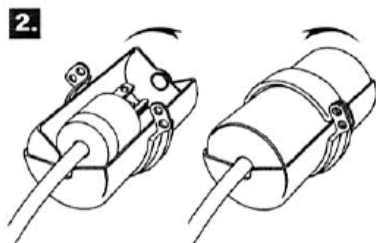

Consignation de prises électriques – 487/488

Le dispositif de consignation de prises électriques permet d'emprisonner la prise de courant afin de prévenir de branchement accidentel.

- ✓ Le dispositif de consignation de prises électriques emprisonne la prise de courant afin d'empêcher tous branchements accidentels
- ✓ Deux tailles de dispositifs pour une meilleure adaptabilité
- ✓ Dispositif de taille compacte facile à stocker
- ✓ Possibilité de verrouiller le dispositif par 2 cadenas de consignation, et plus grâce à un morillon
- ✓ Étiquettes « Danger » permanentes et réinscriptible à haute visibilité en Français, Anglais et Espagnol permettent l'identification de l'employé, de l'équipe de travail ou du département

Les caractéristiques techniques

- Corps en plastique **Xenoy®** thermoplastique
- Résistance à des températures comprises entre -47°C et 177°C
- Résistance aux chocs de températures
- Résistance aux produits chimiques
- Résistance à la corrosion
- Stable face aux U.V
- Fonctionne avec des prises de électrique de 110V, 220V, 550V