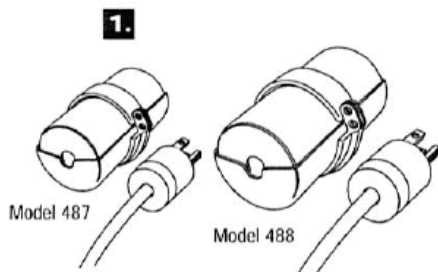

Consignation de prises électriques – 487/488

Le dispositif de consignation de prises électriques permet d'emprisonner la prise de courant afin de prévenir de branchement accidentel.

- ✓ Le dispositif de consignation de prises électriques emprisonne la prise de courant afin d'empêcher tous branchements accidentels
- ✓ Deux tailles de dispositifs pour une meilleure adaptabilité
- ✓ Dispositif de taille compacte facile à stocker
- ✓ Possibilité de verrouiller le dispositif par 2 cadenas de consignation, et plus grâce à un morillon
- ✓ Étiquettes « Danger » permanentes et réinscriptible à haute visibilité en Français, Anglais et Espagnol permettent l'identification de l'employé, de l'équipe de travail ou du département

Les caractéristiques techniques

- Corps en plastique **Xenoy®** thermoplastique
- Résistance à des températures comprises entre -47°C et 177°C
- Résistance aux chocs de températures
- Résistance aux produits chimiques
- Résistance à la corrosion
- Stable face aux U.V
- Fonctionne avec des prises de électrique de 110V, 220V, 550V