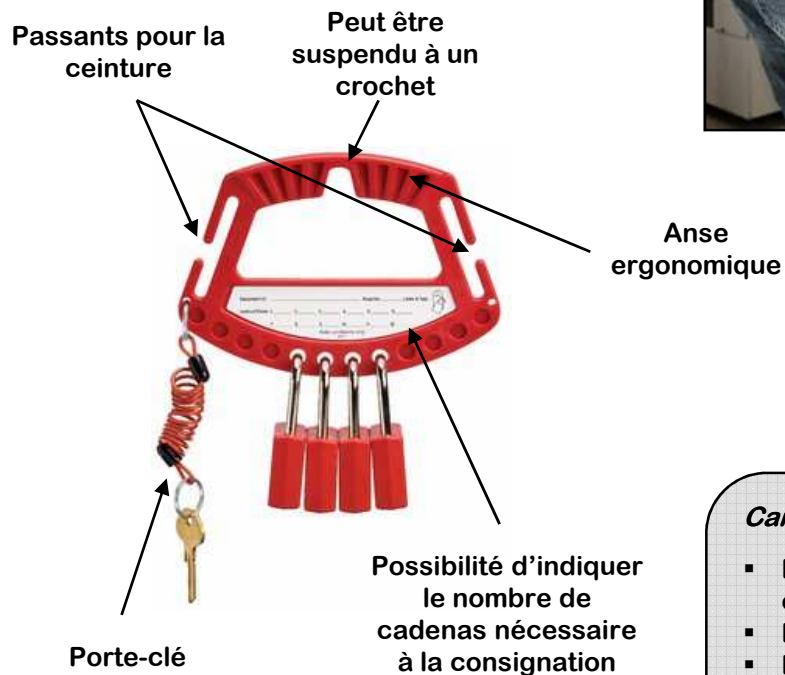

Poignée de consignation – S125

Poignée de consignation permettant le transport aisé des cadenas nécessaires à la consignation.

- ✓ Indique précisément le nombre de cadenas nécessaires à la consignation de l'équipement
- ✓ Possibilité de suspendre jusqu'à 12 cadenas de consignation
- ✓ Étiquettes disponibles en 11 langues
- ✓ Étiquettes stratifiées et résistantes

Caractéristiques Techniques

- Résistant, corps léger en composite
- Résistance chimique
- Résistance à la corrosion
- Stable face aux U.V
- Porte-clés intégré
- Anse ergonomique