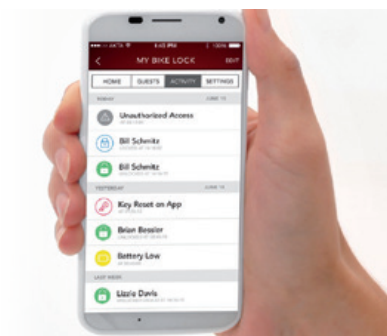

A SEGURANÇA SEM PREOCUPAÇÕES

Com o Select Access® SMART, partilhar as chaves da sua casa nunca foi tão fácil.

- Esqueça-se de fazer cópias de chaves para dar acesso aos empregados da sua casa, ou das chaves escondidas debaixo do tapete.
- Sem necessidade de mudar o código do alarme da sua casa depois da visita de vários empreiteiros.

Guarde em segurança as suas chaves no seu Select Access SMART e partilhe facilmente o acesso com as pessoas escolhidas por si, a través do seu Smartphone

PARTILHAR O ACESSO É FÁCIL

Partilhe o acesso das suas chaves a través da app gratuita Master Lock Vault® eLocks e decida as pessoas que poderão ter acesso (a empregada doméstica, a babysitter, o canalizador, etc.) a través do seu Smartphone.

O número de contactos é ilimitado e o acesso imediato. Pode eliminar ou criar novos acessos em qualquer momento e também dar acesso às suas chaves por um período de tempo limitado.

A través da app tem o control total do acesso ao Select Access® SMART. Terá à sua disposição o relatório completo dos acessos: