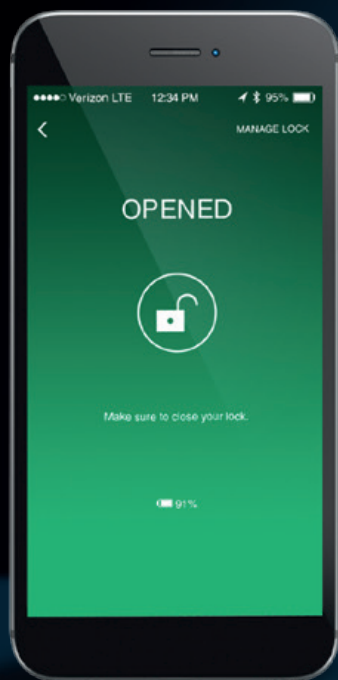

 Bluetooth®

SELECT ACCESS® SMART

O armazenamento seguro e inteligente para as suas chaves

Partilhe o acesso das chaves da sua casa a través do seu Smartphone.

Deixe de guardar as chaves debaixo do tapete ou do vaso das flores!
Com o Select Access® SMART partilhar as chaves da sua casa nunca foi tão fácil: tudo se gere a partir do seu Smartphone.

Partilhe o acesso das chaves da sua casa à distancia e em tempo real.

Receba o relatório completo dos acessos.

Esteja informado, no caso, de alguma tentativa de abertura não autorizada.

O ALMAZENAMENTO SEGURO E INTELIGENTE

A SEGURANÇA SEM PREOCUPAÇÕES

Com o Select Access® SMART, partilhar as chaves da sua casa nunca foi tão fácil.

- Esqueça-se de fazer cópias de chaves para dar acesso aos empregados da sua casa, ou das chaves escondidas debaixo do tapete.
- Sem necessidade de mudar o código do alarme da sua casa depois da visita de vários empreiteiros.

Guarde em segurança as suas chaves no seu Select Access SMART e partilhe facilmente o acesso com as pessoas escolhidas por si, a través do seu Smartphone

PARTILHAR O ACESSO É FÁCIL

Partilhe o acesso das suas chaves a través da app gratuita Master Lock Vault® eLocks e decida as pessoas que poderão ter acesso (a empregada doméstica, a babysitter, o canalizador, etc.) a través do seu Smartphone.