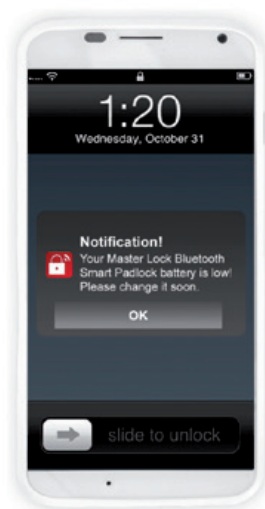

Guarde em segurança as suas chaves no seu Select Access SMART e partilhe facilmente o acesso com as pessoas escolhidas por si, a través do seu Smartphone

PARTILHAR O ACESSO É FÁCIL

Partilhe o acesso das suas chaves a través da app gratuita Master Lock Vault® eLocks e decida as pessoas que poderão ter acesso (a empregada doméstica, a babysitter, o canalizador, etc.) a través do seu Smartphone.

- Quem teve acesso às chaves da sua casa?
- Quando?
- Quantas vezes?

Será também avisado em caso de tentativa de acesso não autorizada.

A SEGURANÇA BEM DESENHADA

O SEU SMARTPHONE FICOU SEM BATERIA?

Se a bateria do seu Smartphone acabou, o Select Access® SMART pode ser desbloqueado graças a uma combinação personalizável.

Em caso de ter-se esquecido da combinação, um código de segurança armazenado na app Master Lock Vault® eLocks (também disponível no seu computador) permitirá desbloqueá-lo novamente!

AVISA QUANDO É HORA DE MUDAR A PILHA

Se a pilha do seu Select Access SMART está fraca, será avisado por um sinal luminoso amarelo e receberá um aviso a través da app Master Lock Vault® eLocks.

Assim saberá sempre quando há que mudar a pilha!