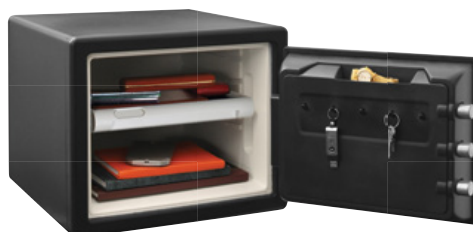

Formaat L

Kluis met digitaal combinatieslot

IN GEVAL VAN BRAND,
VERVANGT MASTER
LOCK UW VUURVAST
PRODUCT

De kluis met elektronisch combinatieslot van Master Lock formaat L is ontworpen om de meest waardevolle voorwerpen (juwelen, geld, elektronische apparaten, waardepapieren (formaat A4), multimediatragers en familieaandenken) te beschermen tegen **brand**,

TOUCH TABLETS

USB-STICKS

BELANGRIJKE
A4-DOCUMENTEN

TEGEN

DIEFSTAL

BRAND

WATERSCHADE

Specificiteiten product

Referentie	LFW082FTC			
Beschrijving	Kluis met digitaal combinatieslot - Formaat L			
 Diefstal-beveiliging	3 mobiele stalen pennen met een diameter van 2,5cm en een scharnier bestand tegen losrukken, voor een grotere bescherming tegen aanvallen van buitenaf.			
 Brandbeveiliging	Gemologeerde vuurvaste kluis UL/ETL voor een weerstand van 60 minuten tegen vuur met temperaturen tot 927°C. Beschermt documenten, officiële papieren en multimedadragers (CD, USB-stick...) in geval van brand.			
 Bescherming tegen waterschade	Gehomologeerd ETL bij onderdompeling in 12 cm water gedurende 24 uren. Gegarandeerde bescherming van documenten en andere waardevolle voorwerpen tegen waterschade.			
 Systeem van vergrendeling	Programmeerbaar elektronisch combinatieslot met klavier met achterverlichting: 2 programmeerbare codes + 1 fabriekscodes (niet wijzigbaar)			
Kenmerken	<ul style="list-style-type: none"> • Binnenverlichting, verstelbare plankje en deur met bergruimte (sleutelhaken en compartimenten) • Verankeringskit inbegrepen 			
Constructie	Vurvaste en waterdichte stalen constructie			
Kleur	Zwart			
Afmetingen	Buitenkant (H x B x D) : 34,8 cm x 41,5 cm x 49,1 cm	Binnenkant (H x B x D) : 24,4 cm x 31,9 cm x 29,2 cm	Dikte van de deur : 91,4 mm	Dikte van de kast : 40,6 mm
Inhoud / Brutogewicht	22,79 liter / 35,7 kg			
Batterijen	Werkt op 4 alkalische batterijen LR03 1,5V AAA (niet inbegrepen)			