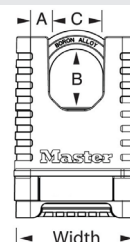

## Características especiais

Referência do produto	M1177EURDCC
Descrição	Cadeado Excell® com combinação e arco protegido de alta segurança
Sistema de bloqueio	Cadeado com combinação programável - não é necessária uma ferramenta de reposição
Características	<ul style="list-style-type: none"><li>• Estrutura sólida reforçada a latão com 58 mm de largura → Resistência superior à corrosão</li><li>• 28 mm de comprimento, Arco octogonal com 10 mm Ø → Máxima resistência ao corte</li><li>• Configure a sua própria combinação de 4 dígitos sem qualquer ferramenta de reposição → Máxima conveniência e segurança</li><li>• Grandes mostradores ergonómicos: → Permite operação com luvas</li><li>• Mecanismo de bloqueio → Protege dos olhares curiosos, arrombamento e pancadas</li></ul>
Construção	<ul style="list-style-type: none"><li>• Estrutura em latão sólido para resistência superior à corrosão</li><li>• Arco octogonal em carboneto de boro para resistência extra ao corte e a serras</li></ul>
Cor	Latão
Dimensões	Largura da estrutura 57 mm Dimensão do Arco A: 10 mm B: 27 mm C: 24 mm
Nível de segurança	
Garantia do produto	Garantia Vitalícia Limitada: mais informações em <a href="http://www.masterlock.eu">www.masterlock.eu</a>