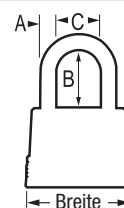

Inklusive 4 Schlüsseln.

ANWENDUNGEN

TÖRE

ZÄUNE

SCHUPPEN

Besondere Eigenschaften

Produkt Nummer	M176EURDLH
Beschreibung	Excell™ Hohe Sicherheit Vorhängeschloss mit Schlüssel und Kombination
Schließsystem	Kombination oder Schlüssel – mit 4 Schlüsseln
Eigenschaften	<ul style="list-style-type: none">• Patentierter achtkantiger Bügel aus Borcarbid → Maximale Sicherheit gegen Bolzenschneider• Rollenstiftzylinder → Maximaler Widerstand gegen Schlosspicking• Einstellbare 4-stellige Kombination → 10.000 verschiedene Kombinationsmöglichkeiten• Mit Back-Up Schlüssel → Mit Kombination oder Schlüssel zu öffnen
Bauweise	<ul style="list-style-type: none">• Schlosskörper aus Zink für Widerstandsfähigkeit und zuverlässigen Gebrauch• Bügel aus Borcarbid
Farbe	Grau - schwarz
Maße	<ul style="list-style-type: none">• Schlossbreite: 51 mm• Bügelmaße: A : 9 mm B : 51 mm C : 24 mm
Anzahl der Stifte	4-Stift Zylinder
Sicherheitslevel	
Produkt Garantie	Lebenslange limitierte Garantie: Mehr Informationen auf www.masterlock.eu

Ideale Anwendungsbereiche:

Zäune • Tore • Gatter • Schuppen

Mehr Produktinformation
auf www.masterlock.eu