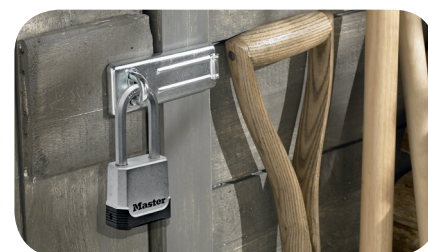

Excell® Vorhängeschloss mit Schlüssel und Kombination

Schlüssel oder Kombination: Beide Varianten vereinigt in einem Schloss!

Das Master Lock Excell® M176EURDLH Vorhängeschloss bietet ein Schlüssel- und Kombinationssystem mit Backup-Schlüssel.

Mit einstellbarer, 4-stelliger Kombination, es gibt mehr als 10.000 verschiedene Kombinationsmöglichkeiten.

Durch die Abdeckung der Zahlenrollen wird ein optimaler Schutz gegen Witterungseinflüsse und somit auch die Anwendung im Aussenbereich gewährleistet.

Inklusive 4 Schlüsseln.

ANWENDUNGEN

TÖRE

ZÄUNE

SCHUPPEN

Besondere Eigenschaften

Produkt Nummer	M176EURDLH
Beschreibung	Excell™ Hohe Sicherheit Vorhängeschloss mit Schlüssel und Kombination
Schließsystem	Kombination oder Schlüssel – mit 4 Schlüsseln
Eigenschaften	<ul style="list-style-type: none">• Patentierter achtkantiger Bügel aus Borcarbid → Maximale Sicherheit gegen Bolzenschneider• Rollenstiftzylinder → Maximaler Widerstand gegen Schlosspicking• Einstellbare 4-stellige Kombination → 10.000 verschiedene Kombinationsmöglichkeiten• Mit Back-Up Schlüssel → Mit Kombination oder Schlüssel zu öffnen
Bauweise	<ul style="list-style-type: none">• Schlosskörper aus Zink für Widerstandsfähigkeit und zuverlässigen Gebrauch• Bügel aus Borcarbid
Farbe	Grau - schwarz
Maße	<ul style="list-style-type: none">• Schlossbreite: 51 mm• Bügelmaße: A : 9 mm B : 51 mm C : 24 mm
Anzahl der Stifte	4-Stift Zylinder
Sicherheitslevel	
Produkt Garantie	Lebenslange limitierte Garantie: Mehr Informationen auf www.masterlock.eu

Ideale Anwendungsbereiche:

Zäune • Tore • Gatter • Schuppen

Mehr Produktinformation
auf www.masterlock.eu