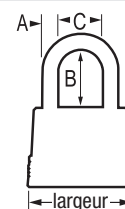

PROTÈGE VOS ACCÈS

CHANTIERS

PORTAILS

ABRIS
DE JARDIN

Spécificités produit

Référence	M176EURDLH
Description	Cadenas haute sécurité Excell® à ouverture à clé ou à combinaison
Système de verrouillage	Combinaison programmable à 4 chiffres avec clé de secours – 4 clés incluses
Caractéristiques	<ul style="list-style-type: none">• Anse octogonale brevetée en alliage de bore → Résistance maximale au coupe-boulon• Double verrouillage à billes → Résistance maximale à la traction et à l'effet de levier• Combinaison programmable à 4 chiffres → 10 000 combinaisons possibles• Clé de secours → Ouverture à l'aide de la combinaison ou de la clé
Construction	<ul style="list-style-type: none">• Corps en zinc pour résister aux attaques• Anse en alliage de bore
Couleur	Gris et noir
Dimensions	<ul style="list-style-type: none">• Largeur du corps : 51 mm• Dimensions de l'anse : A : 9 mm B : 51 mm C : 24 mm
Nombre de goupilles	4 goupilles
Échelle de sécurité	
Garantie du produit	Garantie à vie limitée : plus d'information sur www.masterlock.eu