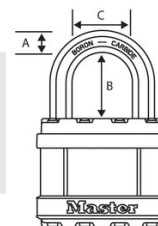

O cilindro de 4 pinos evita o arrombamento e os rolamentos de bloqueio duplo proporcionam uma máxima resistência contra olhares curiosos e martelamento.

O cadeado tem 4 chaves para mais conveniência.

APLICAÇÕES

Características especiais

Referência do produto	M1EURDLFSTSCC e M5EURDSTSCC	
Descrição	Cadeados Excell® Marine	
Sistema de bloqueio	Sistema de bloqueio com chave – 4 chaves incluídas	
Características	<ul style="list-style-type: none"> • Arco octogonal em carboneto de boro → Máxima resistência ao corte • Cilindro de 4 pinos e mecanismo de rolamentos duplos → Máxima resistência a arrombamentos e olhares curiosos 	<ul style="list-style-type: none"> • Estrutura em aço laminado com tampa em aço inoxidável → Máxima resistência à corrosão • Com 4 chaves → Mais conveniente
Construção	<ul style="list-style-type: none"> • Estrutura em aço laminado com tampa em aço inoxidável para durabilidade superior e anticorrosão • Arco octogonal em carboneto de boro para resistência extra ao corte e a serras 	
Cor	Aço Inoxidável - Cinza	
Dimensões da	M1EURDLFSTSCC	M5EURDSTSCC
Estrutura	44mm	51mm
Argola	A: 8mm B: 38mm C: 21mm	A: 10mm B: 25mm C: 24mm
Número de pinos	cilindro de 4 pinos	
Nível de segurança	M1EURDLFSTSCC 	M5EURDSTSCC
Garantia do produto	Garantia Vitalícia Limitada: mais informações em www.masterlock.eu	