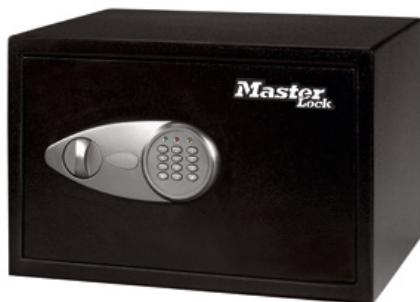

Formaat M

Kluis met elektronisch combinatieslot

De kluis met elektronisch combinatieslot van Master Lock formaat M is ideaal om waardevolle voorwerpen en elektronische apparaten te beschermen tegen **diefstal**. Het programmeerbaar elektronisch combinatieslot maakt het mogelijk de toegangscode te personaliseren en dankzij de nood sleutel kan men in de kluis komen ook al is men de code van het combinatieslot vergeten. De zachte binnenbekleding beschermt de inhoud van de kluis tegen eventuele krassen.

BESCHERMT UW BEZITTINGEN

PASPOORT

CHEQUEBOEKJE

KLEINE
APPARATEN

TOUCH TABLETS

BELANGRIJKE
A4-DOCUMENTEN

TEGEN

DIEFSTAL

Specificiteiten product

Referentie	X055ML	
Beschrijving	Kluis met elektronisch combinatieslot - Formaat M	
 Diefstal-beveiliging	2 mobiele stalen pennen en verborgen scharnieren voor een grotere bescherming tegen inbraak	
 Systeem van vergrendeling	Programmeerbaar elektronisch combinatieslot met nood sleutel – 2 sleutels inbegrepen	
Kenmerken	<ul style="list-style-type: none">• Binnenkant bekleed• Verankeringskit inbegrepen	
Constructie	Massief stalen constructie	
Kleur	Zwart en grijs gemetalliseerd	
Afmetingen	Buitenkant (H x B x D) : 22 cm x 35 cm x 27 cm	Binnenkant (H x B x D) : 21,6 cm x 34,6 cm x 22,0 cm
Inhoud / Brutogewicht	16,44 liter / 6,4 kg	
Batterijen	Werkt op 4 alkalische batterijen LR6 1,5V AA (niet inbegrepen)	