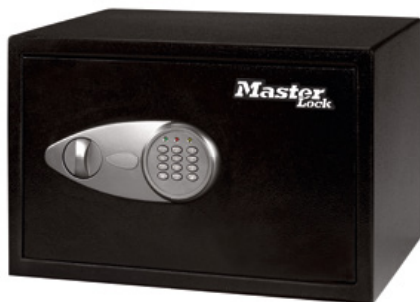

Formato M

Cofre com combinação electrónica

O Cofre com combinação electrónica Master Lock formato M é ideal para proteger os objectos de valor e os aparelhos electrónicos contra o **roubo**. A combinação electrónica programável permite que personalizar o código de acesso e a chave de emergência de aceder ao conteúdo do cofre mesmo em caso de esquecimento combinação. O revestimento interior forrado protege o conteúdo da caixa de riscos eventuais.

PROTEGE OS SEUS BENS

PASSAPORTE

LIVRO
DE CHEQUES

APARELHOS
ELECTRÓNICOS
PEQUENOS

TABLETES

DOCUMENTOS
IMPORTANTES A4

CONTRA

O ROUBO

Especificidades produto

Referência	X055ML	
Descrição	Cofre com combinação electrónica – Formato M	
 Protecção contra o roubo	2 pernos móveis em aço e dobradiças escondidas para uma maior protecção contra as agressões.	
 Sistema de bloqueio	Combinação electrónica programável com chave de emergência – 2 chaves incluídas	
Características	<ul style="list-style-type: none">• Revestimento interior forrado• Kit de fixação incluído	
Construção	Construção em aço maciço	
Cor	Preto e cinzento metalizado	
Dimensões	Exterior (A x L x P): 22 cm x 35 cm x 27 cm	Interior (A x L x P): 21,6 cm x 34,6 cm x 22,0 cm
Capacidade / Peso bruto	16,44 litros / 6,4 kg	
Pilhas	Funciona com 4 pilhas alcalinas LR6 1,5V AA (não incluídas)	