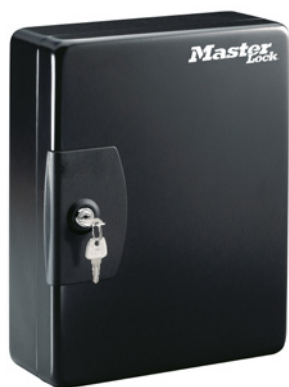

## Armoire à clés

L'armoire à clés Master Lock format S permet d'organiser et de sécuriser les clés, à la maison ou au bureau. Les porte-clés de couleurs différentes et les étiquettes facilitent le rangement et l'identification des clés.

---

PROTÈGE VOS BIENS

---

CLÉS

---

CONTRE

---

LE VOL

## Spécificités produit

Référence	KB-25ML	
Description	Armoire à clés – Format S	
 Système de verrouillage	Serrure à clé – 2 clés incluses	
Caractéristiques	<ul style="list-style-type: none"><li>• 25 porte-clés (5 couleurs différentes) et étiquettes inclus pour faciliter l'identification des clés</li><li>• Kit de montage inclus</li></ul>	
Construction	Construction en acier	
Couleur	Noir	
Dimensions	Extérieur (H x L x P) : 25 cm x 18,8 cm x 8,5 cm	Intérieur (H x L x P) : 24,3 cm x 15,5 cm x 4,4 cm
Capacité / Poids brut	1,65 litres / 1,2 kg	