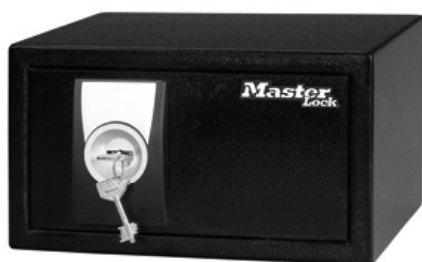

## Cassaforte con chiave

La cassaforte a chiave Master Lock formato piccolo è ideale per proteggere gli oggetti di valore contro il **furto**. La chiave ad alta sicurezza offre una protezione superiore contro lo scasso. Il rivestimento interno in materiale sintetico protegge il contenuto della cassaforte da eventuali graffi.

### PROTEGGE I TUOI BENI

PASSAPORTO

LIBRETTO  
DEGLI ASSEgni

PICCOLI  
APPARECCHI  
ELETTRONICI

TABLET

## Specifiche prodotto

Codice	X031ML
Descrizione	Cassaforte con chiave - Formato S
 Protezione contro il furto	2 perni mobili in acciaio e cerniere nascoste per una protezione superiore contro le aggressioni
 Sistema di chiusura	Serratura a chiave a 6 leve - 2 chiavi incluse
Caratteristiche	<ul style="list-style-type: none"><li>• Rivestimento interno in materiale sintetico</li><li>• Kit di fissaggio incluso</li></ul>
Struttura	Struttura in acciaio massiccio
Colore	Nero e grigio metallizzato
Dimensioni	Esterno (H x L x P): 16,7 cm x 29,0 cm x 26,4 cm      Interno (H x L x P) : 16,3 cm x 28,6 cm x 21,3 cm
Capacità / Peso lordo	9,93 litri / 4,4 kg