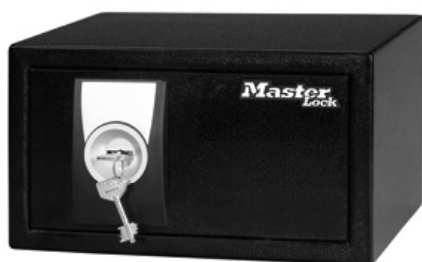

Formaat S

Kluis met sleutel

De kluis met sleutel van Master Lock formaat S is ideaal om kleine waardevolle voorwerpen te beschermen tegen **diefstal**. De hoogbeveiligde sleutel biedt een grotere bescherming tegen het opensteken. De zachte binnenbekleding van de kluis beschermt de inhoud tegen eventuele krassen.

BESCHERMT UW BEZITTINGEN

PASPOORT

CHEQUEBOEKJE

KLEINE
APPARATEN

TOUCH TABLETS

TEGEN

DIEFSTAL

Specificiteiten product

Referentie	X031ML
Beschrijving	Kluis - Formaat S
 Diefstal-beveiliging	2 mobiele stalen pennen en verborgen scharnieren voor een grotere bescherming tegen inbraak
 Systeem van vergrendeling	Sleutelslot met 6 hefboomen – 2 sleutels inbegrepen
Kenmerken	<ul style="list-style-type: none">• Binnenkant bekleed• Verankeringskit inbegrepen
Constructie	Massief stalen constructie
Kleur	Zwart en grijs gemetalliseerd
Afmetingen	Buitenkant (H x B x D) : 16,7 cm x 29,0 cm x 26,4 cm Binnenkant (H x B x D) : 16,3 cm x 28,6 cm x 21,3 cm
Inhoud / Brutogewicht	9,93 liter / 4,4 kg