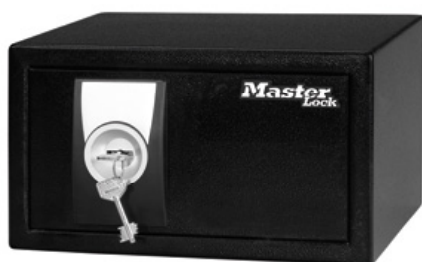

## Cofre com chave

O cofre com chave Master Lock formato S é ideal para proteger os pequenos objectos contra o **roubo**. A chave alta segurança oferece uma protecção superior contra o arrombamento. O revestimento interior forrado protege o conteúdo da caixa de riscos eventuais.

## Especificidades produto

Referência	X031ML
Descrição	Cofre com chave – Formato S
 Protecção contra o roubo	2 pernos móveis em aço e dobradiças escondidas para uma maior protecção contra as agressões.
 Sistema de bloqueio	Fechadura com chaves com 6 alavancas – 2 chaves incluídas
Características	<ul style="list-style-type: none"><li>• Revestimento interior forrado</li><li>• Kit de fixação incluído</li></ul>
Construção	Construção em aço maciço
Cor	Preto e cinzento metalizado
Dimensões	Exterior (A x L x P): 16,7 cm x 29,0 cm x 26,4 cm      Interior (A x L x P): 16,3 cm x 28,6 cm x 21,3 cm
Capacidade / Peso bruto	9,93 litros / 4,4 kg