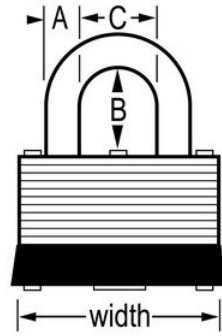

105KA
29mm,

105KA29mm13mm5mm

• 29mm

•

•

•

•

105KA

29mm

A: 5mm B: 13mm C:
13mm

12

72

Master Lock Europe S.A.S.

10 avenue de l'arche - Le Colisée Gardens, bâtiment A - 92 400 Courbevoie - La Défense - France
O:+33-1-41437200 | F:+33-1-41437204
www.masterlock.eu