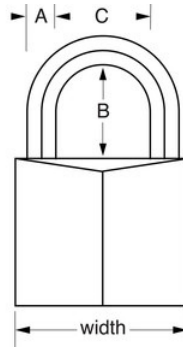

- 4

-

1145EURD

40mm

A: 7.5 mm B: 23 mm C: 22 mm

4

24

Master Lock Europe S.A.S.