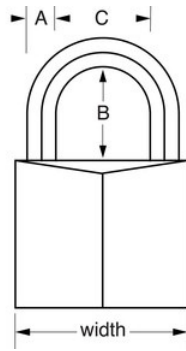

•

1165EURD

60mm

A: 11mm B: 33mm C: 32mm

4

24

Master Lock Europe S.A.S.

10 avenue de l'arche - Le Colisée Gardens, bâtiment A - 92 400 Courbevoie - La Défense - France
O:+33-1-41437200 | F:+33-1-41437204
www.masterlock.eu