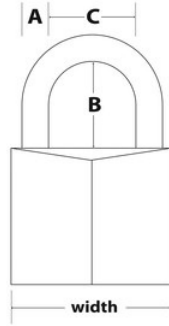

120EURT  
20mm; 2

&

- 20mm 120EURT 20mm3mm11mm

- 3mm

- 2

-

120EURT

20mm

A: 3mm B: 11mm C:  
9mm

6

72

---

**Master Lock Europe S.A.S.**

10 avenue de l'arche - Le Colisée Gardens, bâtiment A - 92 400 Courbevoie - La Défense - France  
O:+33-1-41437200 | F:+33-1-41437204  
[www.masterlock.eu](http://www.masterlock.eu)