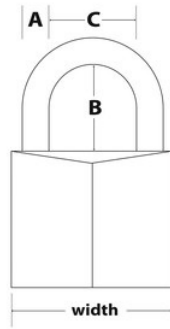

130EURD

30mm

- 30mm 130EURD30mm5mm16mm4

-

- 4

-

-

130EURD

30mm

A: 5 mm B: 16 mm C: 14 mm

6

36

Master Lock Europe S.A.S.

10 avenue de l'arche - Le Colisée Gardens, bâtiment A - 92 400 Courbevoie - La Défense - France
O:+33-1-41437200 | F:+33-1-41437204
www.masterlock.eu