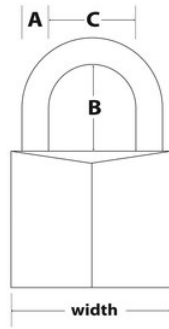

130EURDLJ

30mm64mm

• 30mm 130EURDLJ30mm5mm64mm4

•

•

• 4

•

•

130EURDLJ

30mm

A: 5mm B: 64mm C:  
14mm

4

24

---

**Master Lock Europe S.A.S.**

10 avenue de l'arche - Le Colisée Gardens, bâtiment A - 92 400 Courbevoie - La Défense - France  
O:+33-1-41437200 | F:+33-1-41437204  
[www.masterlock.eu](http://www.masterlock.eu)