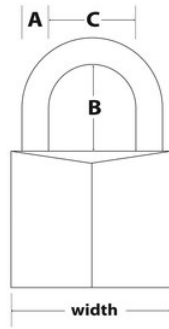

130EURT  
30mm; 2

• 30mm 130EURT30mm5mm16mm4

•

• 4

•

• 2

•

130EURT

30mm

A: 5mm B: 16mm C:  
14mm

4

24

---

**Master Lock Europe S.A.S.**

10 avenue de l'arche - Le Colisée Gardens, bâtiment A - 92 400 Courbevoie - La Défense - France  
O:+33-1-41437200 | F:+33-1-41437204  
[www.masterlock.eu](http://www.masterlock.eu)