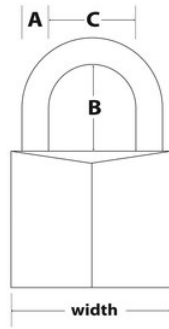

140EURD

40mm

- 40mm 140EURD40mm6mm22mm4

-

- 4

-

-

140EURD

40mm

A: 6mm B: 22mm C:
21mm

6

36

Master Lock Europe S.A.S.

10 avenue de l'arche - Le Colisée Gardens, bâtiment A - 92 400 Courbevoie - La Défense - France
O:+33-1-41437200 | F:+33-1-41437204
www.masterlock.eu