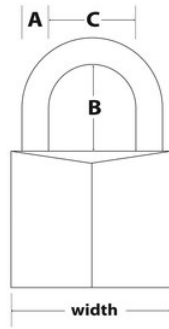

140EURDLH

40mm51mm

• 40mm 140EURDLH40mm6mm51mm4

•

•

• 4

•

•

140EURDLH

40mm

A: 6mm B: 51mm C:
21mm

6

24

Master Lock Europe S.A.S.

10 avenue de l'arche - Le Colisée Gardens, bâtiment A - 92 400 Courbevoie - La Défense - France
O:+33-1-41437200 | F:+33-1-41437204
www.masterlock.eu