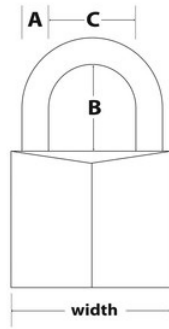

140EURSIX

40mm; 6

• 40mm 140EURSIX40mm6mm22mm4

•

• 4

•

• 6

•

140EURSIX

40mm

A: 6mm B: 22mm C:
21mm

4

16

Master Lock Europe S.A.S.

10 avenue de l'arche - Le Colisée Gardens, bâtiment A - 92 400 Courbevoie - La Défense - France
O:+33-1-41437200 | F:+33-1-41437204
www.masterlock.eu