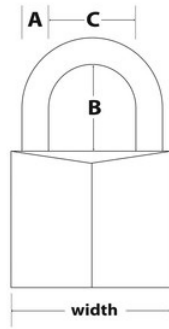

140EURT

40mm; 2

- 40mm 140EURT40mm6mm22mm4

-

- 4

-

- 2

-

140EURT

40mm

A: 6mm B: 22mm C:
21mm

6

24

Master Lock Europe S.A.S.

10 avenue de l'arche - Le Colisée Gardens, bâtiment A - 92 400 Courbevoie - La Défense - France
O:+33-1-41437200 | F:+33-1-41437204
www.masterlock.eu