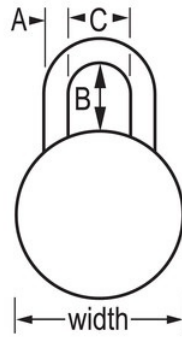

1500KALF
48mm 38mm ,

- - 1500KALF 3BlockGuard®8mm
- BlockGuard®
- 48mm
- 38mm
- 3

1500KALF

48mm

A: 7mm B: 38mm C:
21mm

6

36

Master Lock Europe S.A.S.