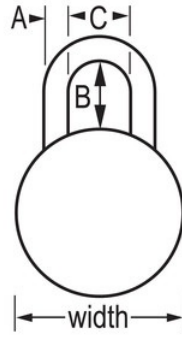

1502BLU

48mm

- BlockGuard® 1502BLU3BlockGuard® 7mm

•

- 48mm

- 22mm

- 3

•

- 1525

•

1502BLU

48mm

A: 7mm B: 22mm C:
21mm

25

Master Lock Europe S.A.S.

10 avenue de l'arche - Le Colisée Gardens, bâtiment A - 92 400 Courbevoie - La Défense - France
O:+33-1-41437200 | F:+33-1-41437204
www.masterlock.eu