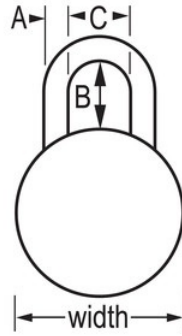

1502GRY

48mm

• BlockGuard® 1502GRY3BlockGuard® 7mm

•

• 48mm

• 22mm

• 3

•

• 1525

•

1502GRY

48mm

A: 7mm B: 22mm C:
21mm

25

Master Lock Europe S.A.S.

10 avenue de l'arche - Le Colisée Gardens, bâtiment A - 92 400 Courbevoie - La Défense - France
O:+33-1-41437200 | F:+33-1-41437204
www.masterlock.eu