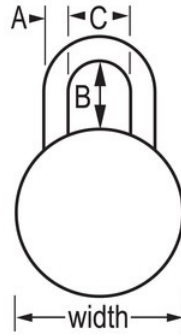

1502PRP

48mm

- BlockGuard® 1502PRP3BlockGuard®7mm

-

- 48mm

- 22mm

- 3

-

- 1525

-

1502PRP

48mm

A: 7mm B: 22mm C:
21mm

25

Master Lock Europe S.A.S.

10 avenue de l'arche - Le Colisée Gardens, bâtiment A - 92 400 Courbevoie - La Défense - France
O:+33-1-41437200 | F:+33-1-41437204
www.masterlock.eu