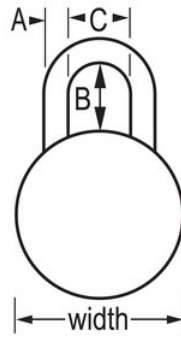

1502RED

48mm

• BlockGuard® 1502RED 3BlockGuard®7mm

•

• 48mm

• 22mm

• 3

•

• 1525

•

1502RED

48mm

A: 7mm B: 22mm C:
21mm

25

Master Lock Europe S.A.S.

10 avenue de l'arche - Le Colisée Gardens, bâtiment A - 92 400 Courbevoie - La Défense - France
O:+33-1-41437200 | F:+33-1-41437204
www.masterlock.eu