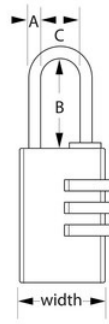

1509EURDAST

30mm;

- 30mm 1509EURDAST30mm5mm22mm3

-

- 3

-

1509EURDAST

30mm

A: 5mm B: 22mm C:
14mm

4

24

Master Lock Europe S.A.S.

10 avenue de l'arche - Le Colisée Gardens, bâtiment A - 92 400 Courbevoie - La Défense - France
O:+33-1-41437200 | F:+33-1-41437204
www.masterlock.eu