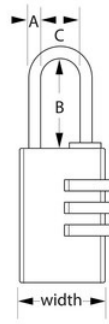

## 1509EURDKISS

30mm;

School, Employee  
& Health Club

- 30mm 1509EURDKISS30mm5mm22mm3

- 

- 3

-

1509EURDKISS

30mm

A: 5mm B: 22mm C:  
14mm

4

24

---

**Master Lock Europe S.A.S.**

10 avenue de l'arche - Le Colisée Gardens, bâtiment A - 92 400 Courbevoie - La Défense - France  
O:+33-1-41437200 | F:+33-1-41437204  
[www.masterlock.eu](http://www.masterlock.eu)