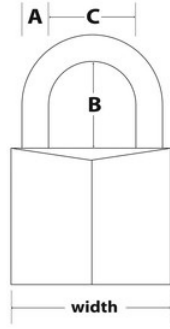

150EURD

50mm

&

- 50mm

150EURD50mm7mm25mm5

- 
- 5
- 
- 

150EURD

50mm

A7 mm B25 mm C25 mm

6

36

---

**Master Lock Europe S.A.S.**

10 avenue de l'arche - Le Colisée Gardens, bâtiment A - 92 400 Courbevoie - La Défense - France  
O:+33-1-41437200 | F:+33-1-41437204  
[www.masterlock.eu](http://www.masterlock.eu)