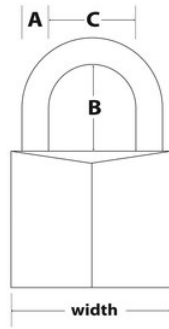

•

150EURDLJ

50mm

A: 7mm B: 64mm C:
25mm

4

24

Master Lock Europe S.A.S.

10 avenue de l'arche - Le Colisée Gardens, bâtiment A - 92 400 Courbevoie - La Défense - France
O:+33-1-41437200 | F:+33-1-41437204
www.masterlock.eu