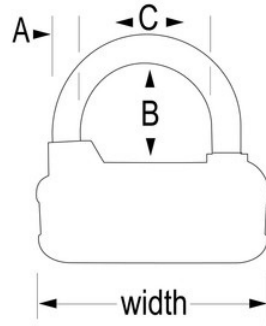

1520EURD

64mm4;

- 64mm 1520EURDD 464mm7mm25mm42

•

• 4

• 2

•

1520EURD

64mm

A7 mm B25 mm C32 mm

4

24

Master Lock Europe S.A.S.

10 avenue de l'arche - Le Colisée Gardens, bâtiment A - 92 400 Courbevoie - La Défense - France
O:+33-1-41437200 | F:+33-1-41437204
www.masterlock.eu