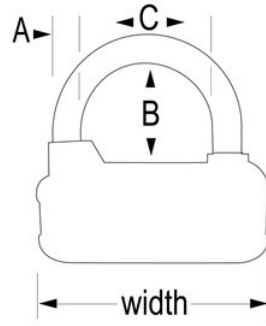

1520EURD

64mm4;

• 64mm 1520EURDD 464mm7mm25mm42

•

• 4

• 2

•

1520EURD

64mm

A: 7 mm B: 25 mm C: 32 mm

4

24

Master Lock Europe S.A.S.

10 avenue de l'arche - Le Colisée Gardens, bâtiment A - 92 400 Courbevoie - La Défense - France
O: +33-1-41437200 | F: +33-1-41437204
www.masterlock.eu