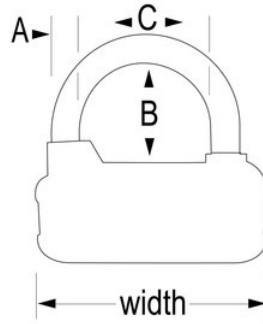

1523EURD

64mm;

- 64mm 1523EURD64mm 7mm25mm42

•

• 4

• 2

•

1523EURD

64mm

A: 7mm B: 25mm C:
32mm

///

4

24

Master Lock Europe S.A.S.

10 avenue de l'arche - Le Colisée Gardens, bâtiment A - 92 400 Courbevoie - La Défense - France
O:+33-1-41437200 | F:+33-1-41437204
www.masterlock.eu