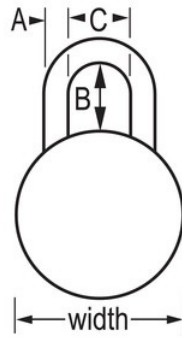

1525GRY

48mm

- - 1525GRY3BlockGuard® 7mm
- BlockGuard®
-
-
- 48mm
- 21mm
- 3
- Simple Combo™ -

1525GRY

48mm

A: 7mm B: 22mm C:
21mm

25

Master Lock Europe S.A.S.