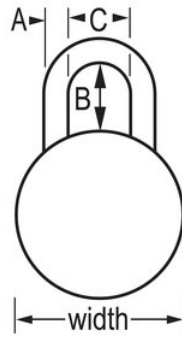

1525RED

48mm

- - 1525RED3BlockGuard®7mm
- BlockGuard®
-
-
- 48mm
- 21mm
- 3
- Simple Combo™ -

1525RED

48mm

A: 7mm B: 22mm C:
21mm

25

Master Lock Europe S.A.S.