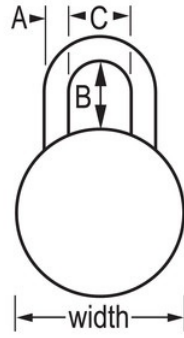

1533EURD

38mm;

- 38mm 1533EURD38mm6mm18mm3

-

- 3

-

1533EURD

38mm

A: 6 mm B: 18 mm C: 17
mm

4

24

Master Lock Europe S.A.S.

10 avenue de l'arche - Le Colisée Gardens, bâtiment A - 92 400 Courbevoie - La Défense - France
O:+33-1-41437200 | F:+33-1-41437204
www.masterlock.eu