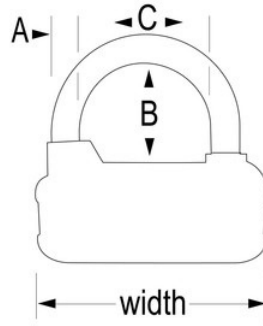

1534EURD

64mm;

- 64mm 1534EURD64mm 6mm25mm422500

-

- 4

- 2

-

1534EURD

64mm

A: 7mm B: 25mm C:
32mm

///

4

24

Master Lock Europe S.A.S.

10 avenue de l'arche - Le Colisée Gardens, bâtiment A - 92 400 Courbevoie - La Défense - France
O:+33-1-41437200 | F:+33-1-41437204
www.masterlock.eu