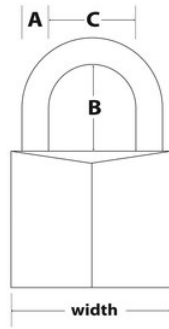

160EURD

60mm

&

- 60mm 160EURD60mm9mm30mm5

•

• 5

•

•

160EURD

60mm

A: 9mm B: 30mm C:  
32mm

6

36

---

**Master Lock Europe S.A.S.**

10 avenue de l'arche - Le Colisée Gardens, bâtiment A - 92 400 Courbevoie - La Défense - France  
O:+33-1-41437200 | F:+33-1-41437204  
[www.masterlock.eu](http://www.masterlock.eu)