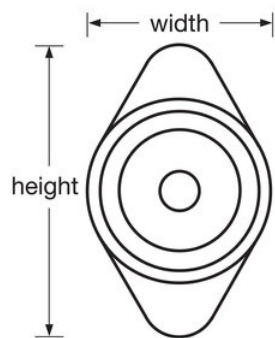

1631

-

1631ADA

-
-
- 3
- 5
-
-
- ADA1637MKADA
- 17mm19mm

1631

47mm

50

Master Lock Europe S.A.S.