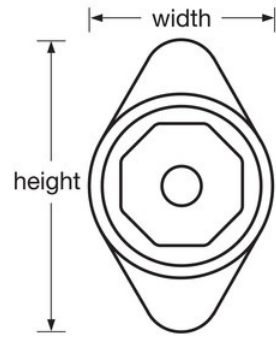

1652MDBLU

- 1652MDBLUADA
- - 5
- 
- 3
- 
- 
- ADA1656MKADA
- 17mm19mm

1652MDBLU

47mm

50

---

**Master Lock Europe S.A.S.**

10 avenue de l'arche - Le Colisée Gardens, bâtiment A - 92 400 Courbevoie - La Défense - France  
O:+33-1-41437200 | F:+33-1-41437204  
[www.masterlock.eu](http://www.masterlock.eu)